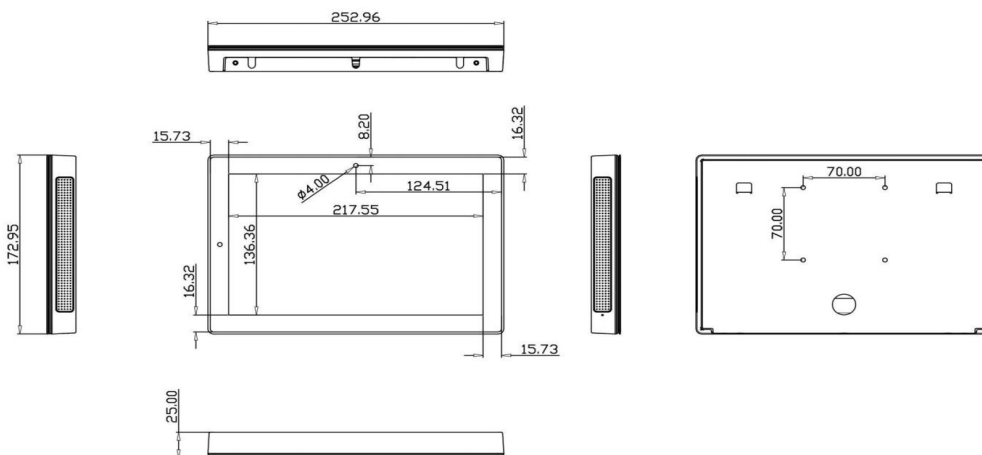

思沃普会议室预约数字门牌

JW-S.WP-CON-PV2

- 10.1 寸高清屏
- 含摄像头、麦克风、网线接口
- 10 点电容式触摸
- 支持OTA升级
- 内置Smart.WP共语软件
- 支持WIFI、蓝牙、内置读卡器、POE供电

外观展示

产品信息

系统

CPU	RK3288,四核,Cortex A17
RAM	2GB
内存	16GB
操作系统	Android 7.1/9.0
触摸屏	10 点电容式触控

显示

LCD 屏	10.1寸高清屏
分辨率	1280×800
可视角度	89/89/89/89 (Typ.)(CR≥10)
对比度	800:1 (Typ.) (透射)
亮度	250 cd/m ² (Typ.)
屏幕比例	16: 9
显示模式	常黑

媒体播放

视频格式	H.264/VP8/MAV/WMV/AVS/H.263/MPEG4
音频格式	MP3/WMA/WAV/APE/FLAC/AAC/OGG/M4A/3GPP
图片格式	JPG/BMP/PNG
VESA	75x75mm
喇叭	8 欧2 瓦喇叭
麦克风	单麦
摄像头	前置200W
LED灯条	三色LED 流水灯可以做状态标识灯, 通过串口控制
工作温度	10°C~70°C

结构图纸

* 规格参数如有变更, 恕不另行通知。一切以产品包装箱内的产品为准

接口

HDMI	*1
USB	*2
RJ45	*1(支持POE 供电)
SD卡槽	*1 (最高支持32G 内存卡)
电源插孔	DC12V3A (DC 头直径5.5mm)
耳机	*1

产品尺寸

单机尺寸	401.8mm*252.9mm*30.2mm (L*W*H)
------	--------------------------------