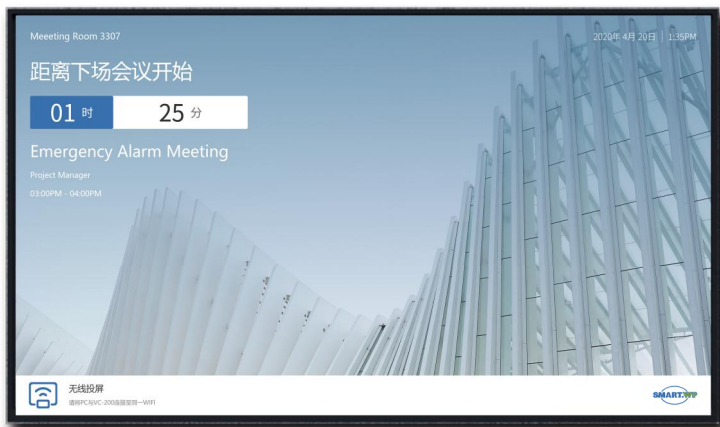

思沃普信发屏

SWP-WTM550USa-NT

产品简介

WTM-USa 系列是采用轻量化设计的同时进行了超窄超薄的对称边宽设计,支持横屏和竖屏,可以根据素材调整不同的悬挂方式,展示不同的视觉效果。视频最高支持 1080P 高清片源,支持 USB 自动播放,支持远程发布。广泛应用于展示展览,银行,新零售,餐饮,酒店等。

产品亮点

超窄边框设计 7mm 超窄双边物理边框

7/24 运转 工业级设计,支持 7/24 小时不停歇运转

LED 背光 超高清 3840 x 2160 分辨率的液晶屏

本地 / 网络发布节目 支持本地 U 盘播放,远程网络音视频发布

安装方便 支持横竖挂,可组合拼接

Android 系统 ARM 四核 A53 架构,接口丰富,1 路 HDMI 视频输入,5 路 USB 接口,2 路串口,可外接 PC 主机。

* 规格参数如有变更,恕不另行通知。一切以产品包装箱内的产品为准